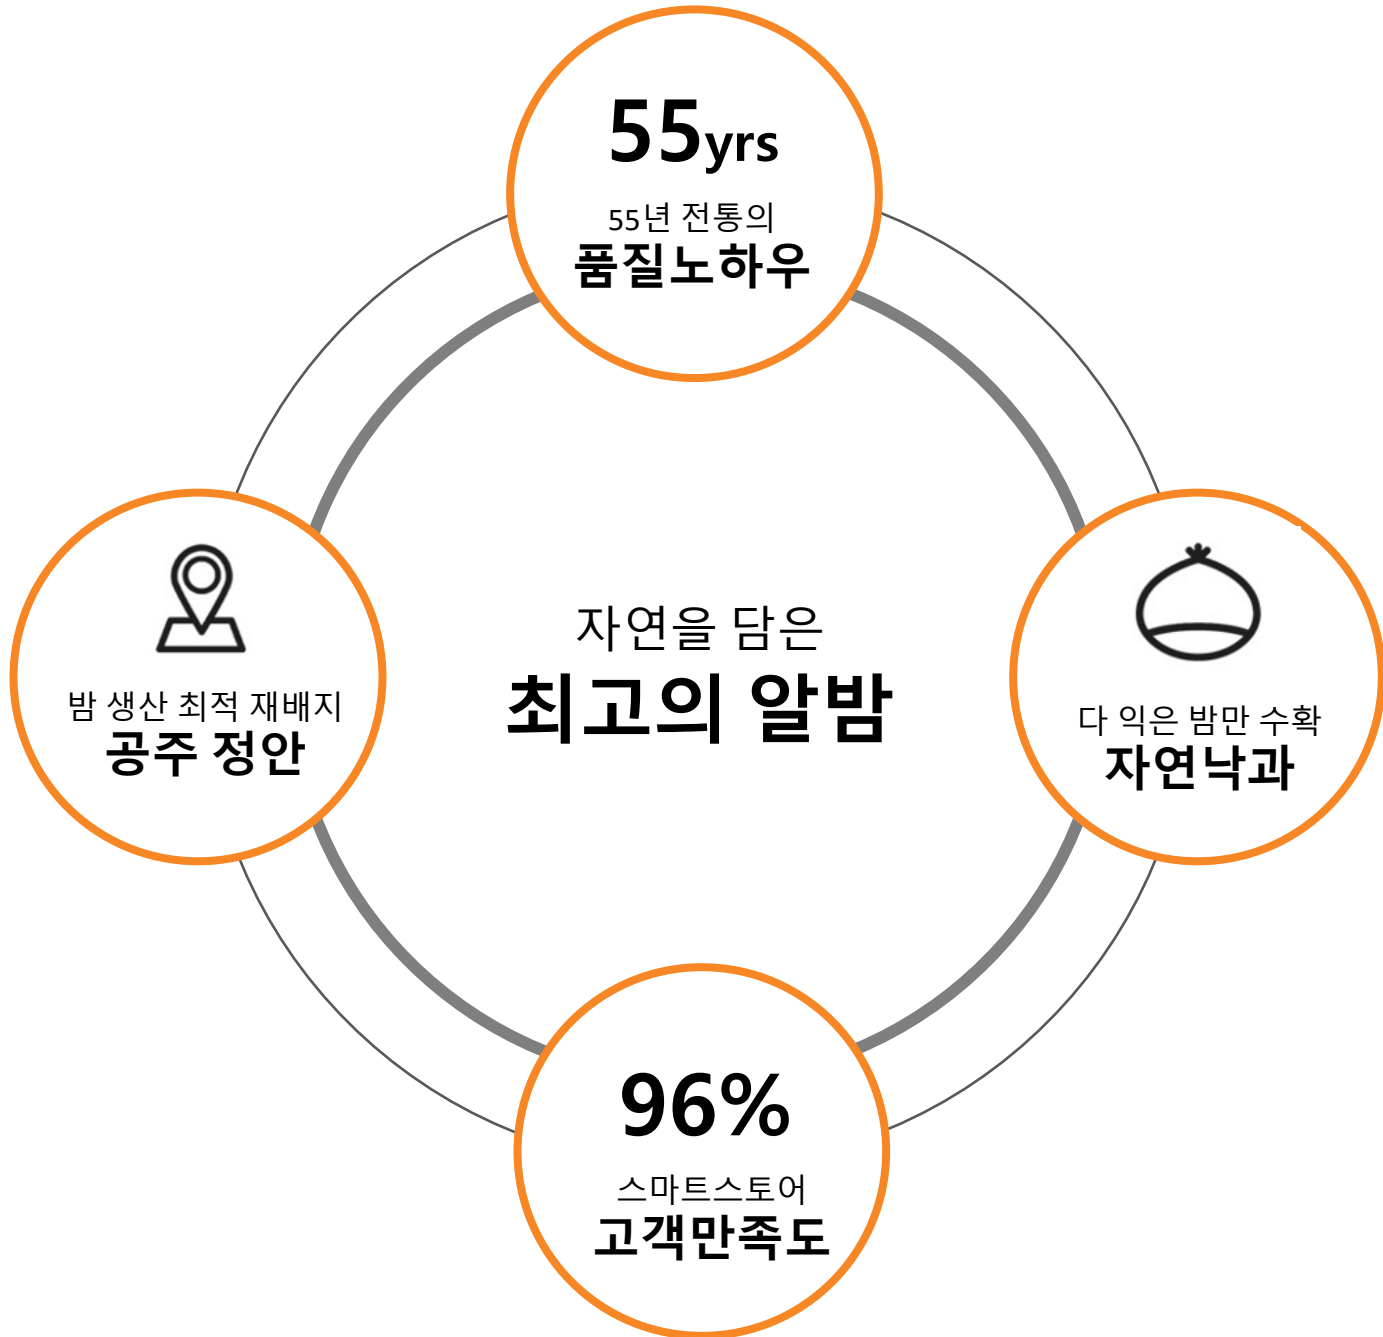

대통령 훈장증 수상
공주시 공로패 수상

2000s

만성농장 2대 김영신 대표
공주시 알밤왕 등극

2010s

서울 직판점 개설
조각밤 전국 최초 판매

2020s

시온견과
판매채널 10개 돌파

판매현황

조각밤 단일품목 리뷰

6,962건

5점 비율

96%

고객이 인정하는 국내 최고 깡밤 압도적인 재구매율

사용자 총 평점

4.8 / 5

전체 리뷰수